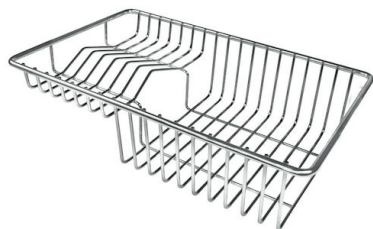

8100 602

Vidange automatique Space Push Gold

8407 121

ACCESSOIRES OPTIONNELS

Cuvette perforée en acier inoxydable

8156 000

Grille porte-assiettes

8100 306

Grille porte-assiettes inox ne peut être utilisé qu'en combinaison avec les accessoires 8644 003

8100 154

Panier à vaisselle inox

8100 303

Planche de découpe en HPDE

8657 001

Planche de découpe Twin in HDPE