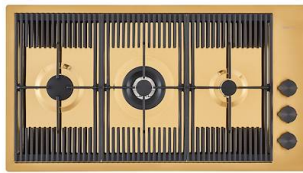

Évier Milanello Gold workstation

Eviers

Code: 1034 059

CARACTÉRISTIQUES

GOLD

La finition Gold est obtenue en traitant l'acier par un procédé physique appelé PVD (Physical Vacuum Deposition) qui dépose des particules de métaux nobles sur la surface. Il en résulte un effet esthétique unique et raffiné et une amélioration des propriétés mécaniques de l'acier qui est plus résistant aux chocs et aux rayures.

8497 700

Table de cuisson Milanello Gold

7680 009

Table de cuisson Milanello Gold

7681 009