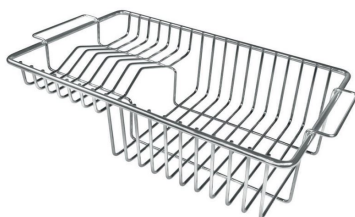

8100 602

Vidange automatique Space Push Gold

8407 121

ACCESSOIRES OPTIONNELS

Cuvette perforée en acier inoxydable

8156 000

Grille porte-assiettes

8100 306

Grille porte-assiettes inox ne peut être utilisé qu'en combinaison avec les accessoires 8644 003

8100 154

Panier à vaisselle inox

8100 303

Planche de découpe en HPDE

8657 001

Planche de découpe Twin in HDPE